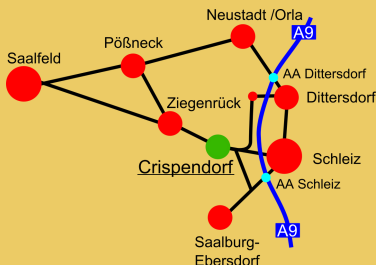

# Ferienland Eisenbahn Crispendorf

## ...im idyllischen Wisentatal bei Crispendorf (Schleiz)

### [www.ferienland Eisenbahn.de](http://www.ferienland Eisenbahn.de)

Sie finden uns im Wisentatal bei Crispendorf  
in der Nähe von Schleiz.

Anschrift:

Ferienland Eisenbahn Crispendorf e.V.  
Ferienland 2  
07907 Schleiz OT Crispendorf  
Tel.: 01573/ 8779637  
info@ferienland Eisenbahn.de  
www.ferienland Eisenbahn.de

# Fahrtage 2025

April					
Mo		7	14	21	28
Di	1	8	15	22	29
Mi	2	9	16	23	30
Do	3	10	17	24	
Fr	4	11	18	25	
Sa	5	12	19	26	
So	6	13	20	27	

Mai					
Mo		5	12	19	26
Di		6	13	20	27
Mi		7	14	21	28
Do	1	8	15	22	29
Fr	2	9	16	23	30
Sa	3	10	17	24	31
So	4	11	18	25	